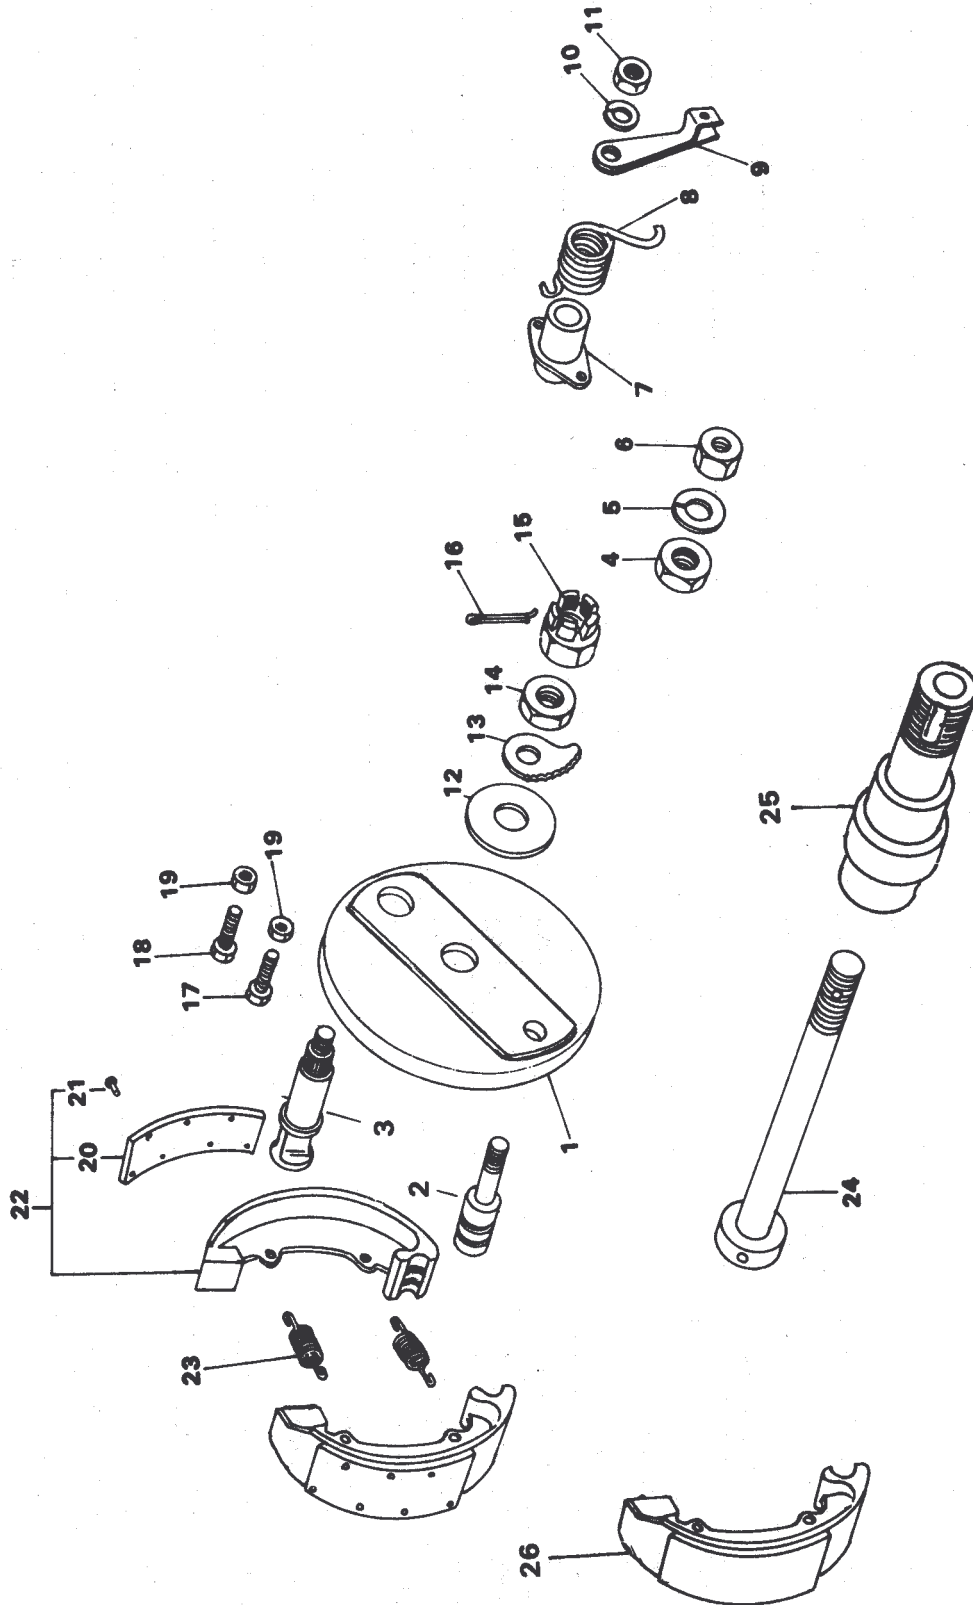

Hinterrad-Bremse

Rear brake

Hinterrad-Bremse   *Rear brake*

TeileNr. <i>KeyNo.</i>	BestellNr. <i>PartNo.</i>	Bezeichnung	Description	Preis <i>Price</i>
1	141116	Ankerplattehinten	<i>Coverplate</i>	€10,40
2	110283	Konsole	<i>Pin,anchor</i>	€1,60
3	153654	Bremsnocken	<i>Operatingcam</i>	€4,64
4	110284	Mutter	<i>Locknut</i>	€0,80
5	110366	Sicherungsring	<i>Washer</i>	€0,80
6	140380	Mutter	<i>Nut,anchor</i>	€0,80
7	110309	Buchse	<i>Cambush</i>	€5,20
8	110308	Feder	<i>Spring</i>	€2,00
9	110287	Bremshebel	<i>Lever,operatingcam</i>	€4,96
10	140376	Sicherungsring	<i>Washer</i>	€0,80
11	140384	Mutter	<i>Nut</i>	€0,80
12	141130	Distanzscheibe	<i>Distancecollar</i>	€1,60
13	141126	Justierplatte	<i>AdjusterL-H</i>	€1,44
14	141127	Mutter	<i>Nut,spindle</i>	€0,80
15	141128	KronenMutter	<i>Castlenut</i>	€1,28
16	141129	Sicherungssplint	<i>Splitpin</i>	€0,80
17	110282	BefestigungsschraubeAnkerplatte	<i>Screw</i>	€0,80
18	110286	BefestigungsschraubeAnkerplatte	<i>Screw</i>	€0,80
19	140369	Mutter	<i>Nut</i>	€0,80
23	124313	Bremsfeder	<i>Spring</i>	€1,60
24	141108	AchsefürAnkerplatte	<i>Spindlebolt</i>	€8,80
25	141114	KurzeAchsefürAnkerplatte	<i>Spindle</i>	€6,96
26	142178	Bremsbackenhinten	<i>Brakeshoeassy,bonded</i>	€24,00