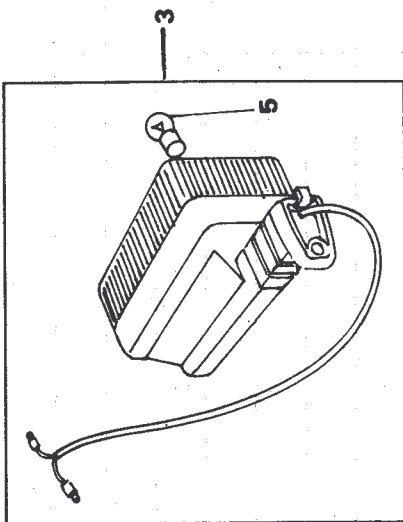

A1

KEY NOS
1, 2, 3, 4