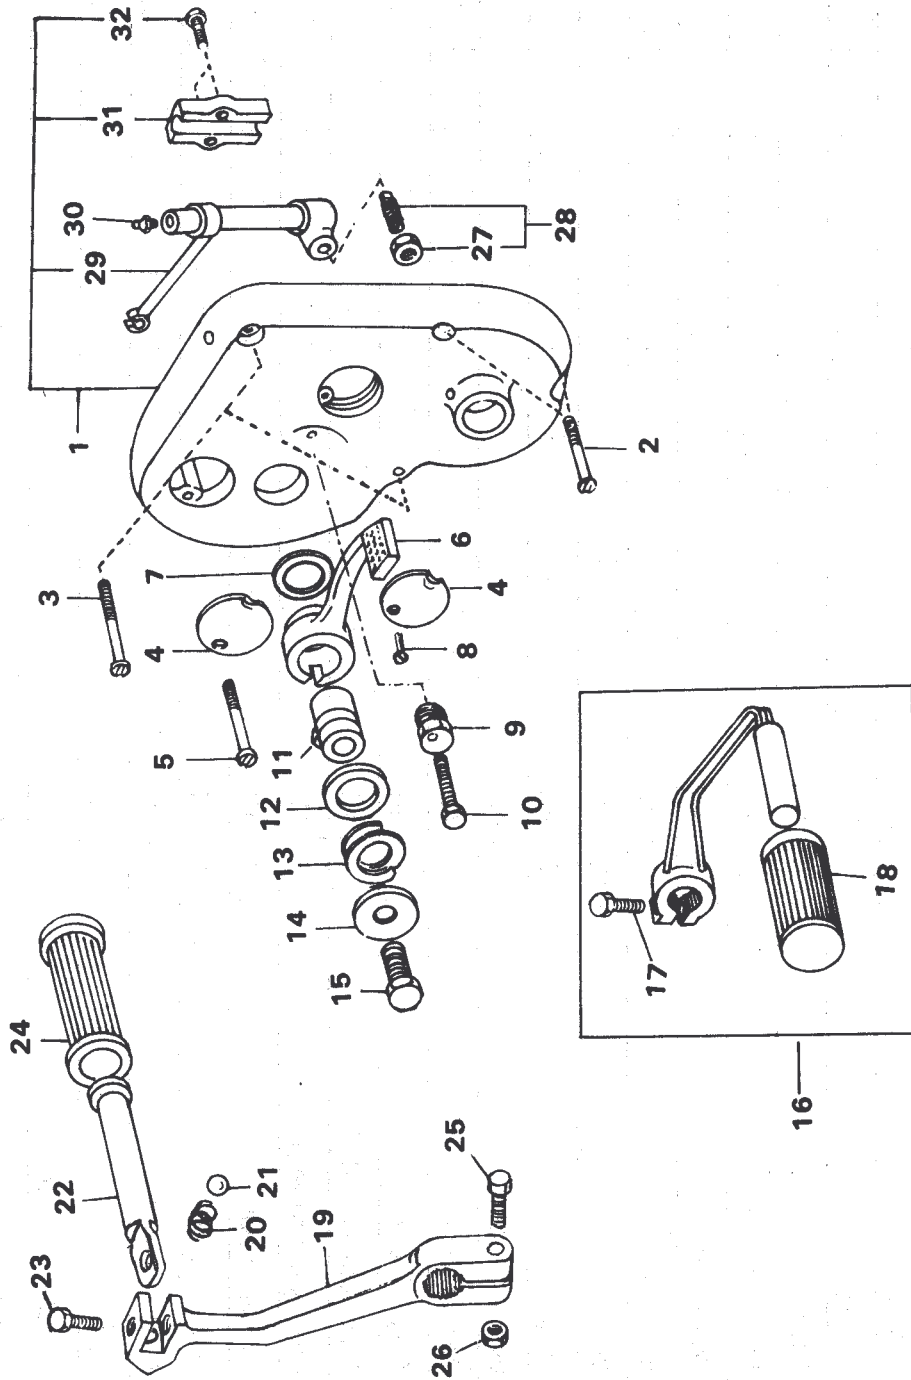

Schalthebel

Foot control

A1
KEY NOS
19 TO 26