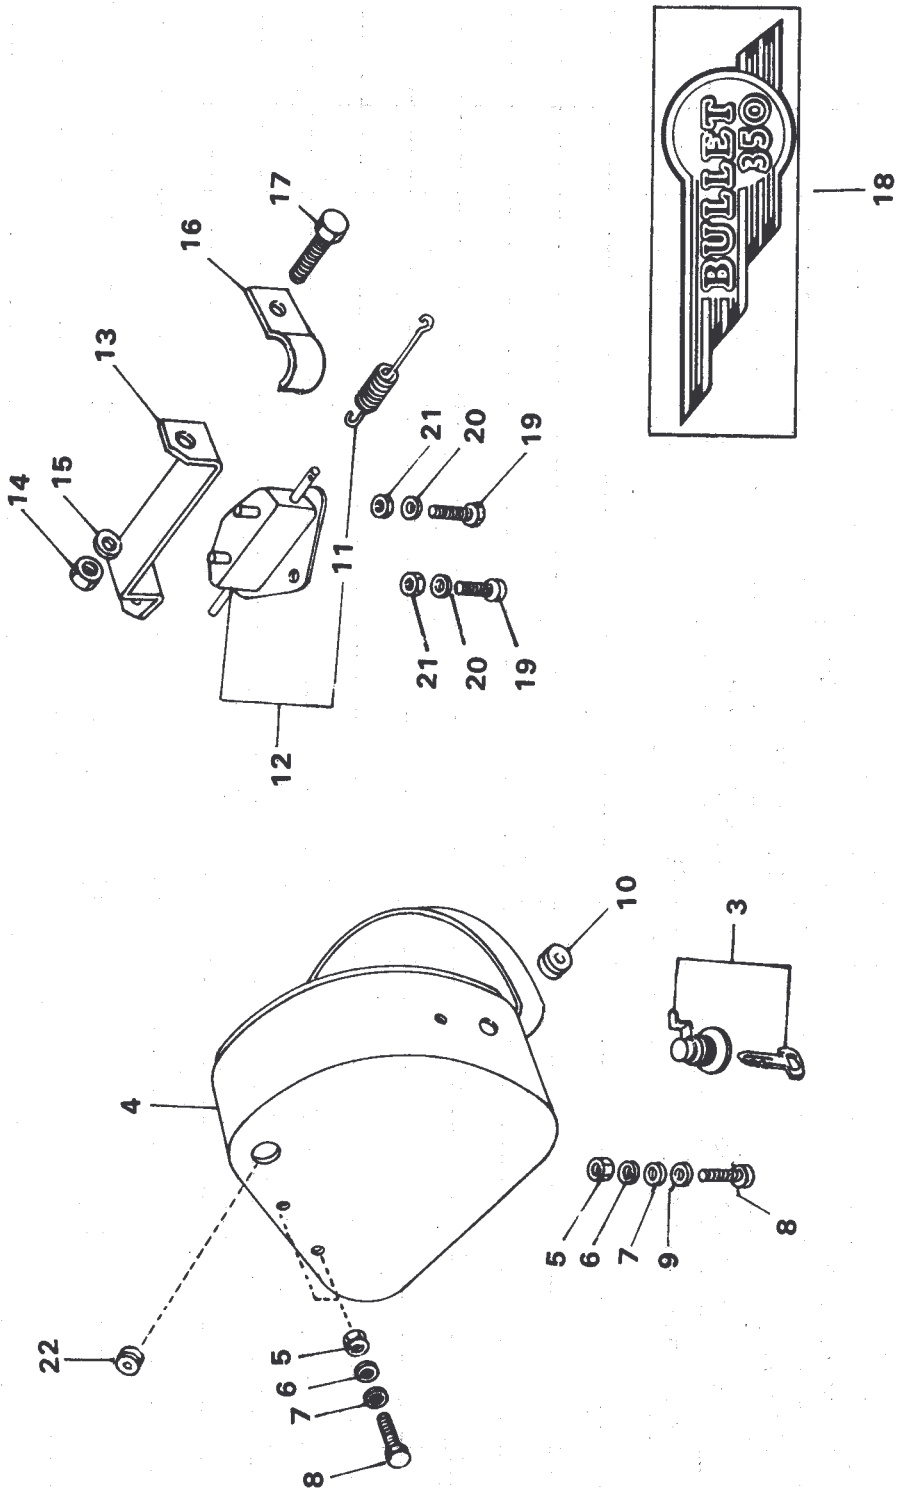

Werkzeugbox links *Tool box LH*

A1	KEY NOS
	1, 2, 4, 18