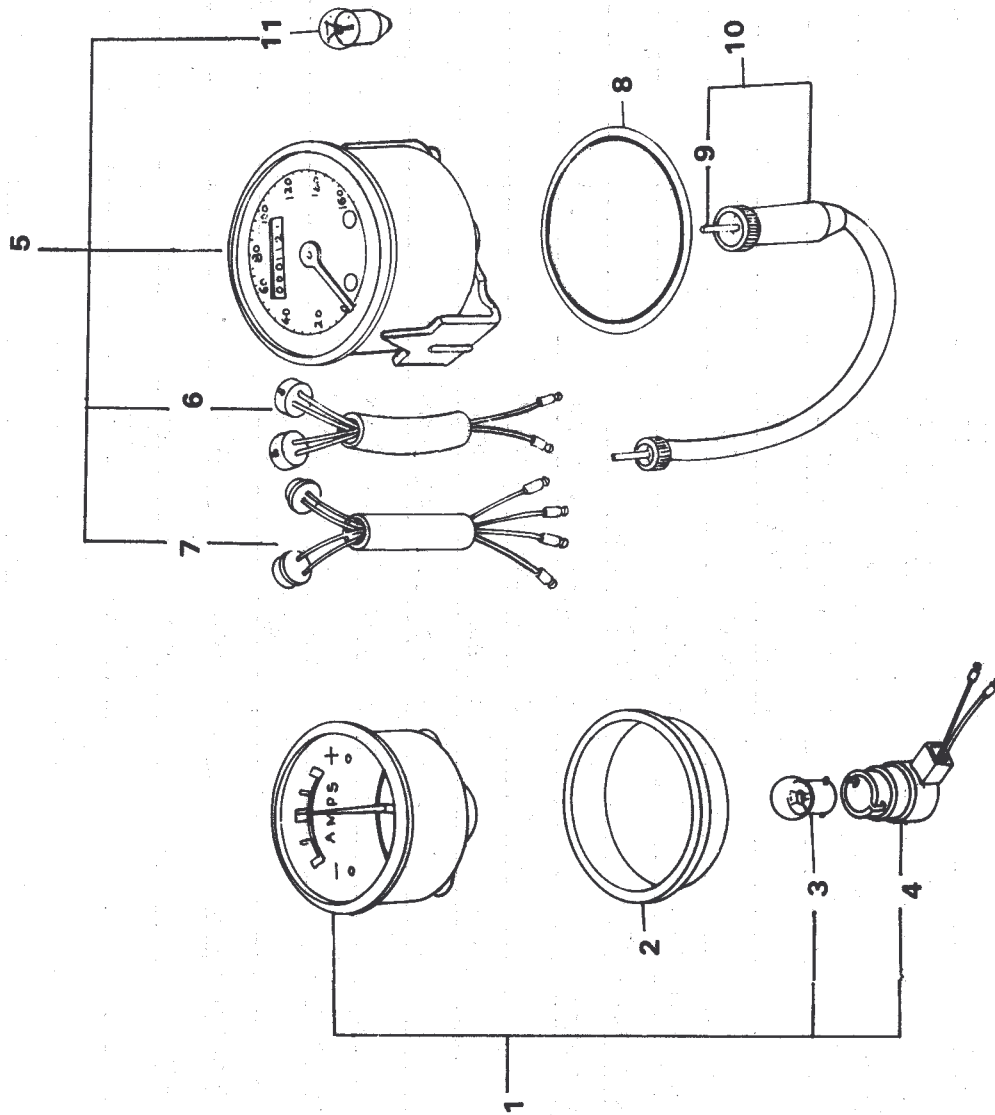

Instrumente *Ammeter and speedometer*

TeileNr. KeyNo.	BestellNr. PartNo.	Bezeichnung	Description	Preis Price
1	143619	Amperemeterkomplett	<i>Ammeter-12V(illuminated)</i>	€11,20
2	140248	GummiringfürAmperemeter	<i>Rubberring</i>	€0,80
3	141711	Birne12V-2WfürAmperemeter	<i>Bulb-2V-2W</i>	€0,80
4	143627	BirnenfassungfürAmperemeter	<i>Bulbholder</i>	€4,80
5	143579	Tachometerkomplett	<i>Speedometerassy-12V</i>	€35,20
6	143628	KabelmitBirnenfassungfürTachometer	<i>Cableassembly,speedo</i>	€4,00
7	143629	KabelmitBirnenfassungfürTachometer	<i>Cableassembly,speedo</i>	€4,00
8	110179	GummiringfürTachometer	<i>Rubberring</i>	€0,80
9	124267	Tachowelleinnen	<i>Speedocable,inner</i>	€3,20
10	124266	Tachowelle	<i>Speedocableassy</i>	€6,40
11	141715	Birne12V-2W	<i>Bulb-speedo 12V-2W</i>	€0,96