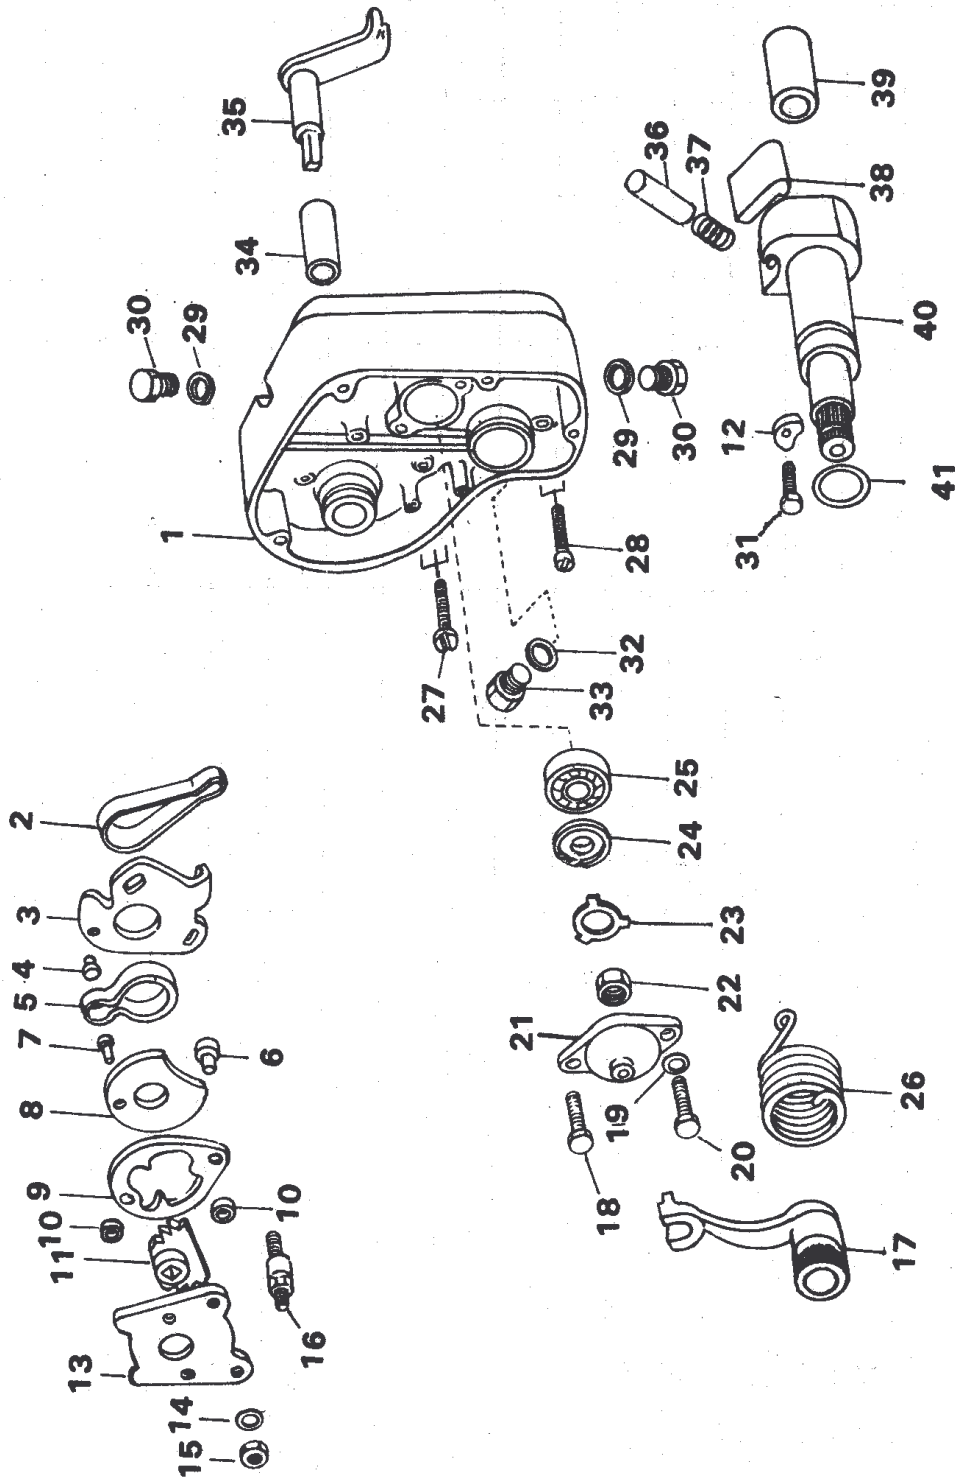

Getriebedeckel   Gearbox end cover

Getriebedeckel   Gearbox end cover

TeileNr. KeyNo.	BestellNr. PartNo.	Bezeichnung	Description	Preis Price
1	114454	Getriebedeckelleerinnen	EndCover	€58,40
2	140755	Rückholfeder	Springfootcontrollever	€1,60
3	111108	Justierplatte	Adjusterplate,footcontrol	€2,80
4	111110	AnschlagfürRückholfeder	Pin,springstop	€0,80
5	111113	Sperrfeder	Spring,ratchet	€0,96
6	111119	Splint	Pin,ratchetoperating	€0,80
7	111117	AnschlagfürSperrfeder	Pin,springstop	€0,80
8	111116	Schalthebelplatte	Plate,footcontrol	€1,60
9	111115	Sperrklinkeausen	Ratchet,outer	€4,00
10	111118	Splintbuchse	Bush	€0,80
11	110253	HalbmondfürKickstarter	Ratchetinner	€5,12
12	142257	Anschlagplatte	Stopplate,pawl	€1,60
13	111120	Anschlagplatte	Stopplate,footcontrol	€1,20
14	150209	Unterlegscheibe	Washer	€0,80
15	140369	Mutter	Nut	€0,80
16	111159	BolzenfürJustierplatte	Pin,adjusterplate	€0,80
17	110263	Schalthebelkurz	Footcontrollever-short	€11,20
18	111102	SchraubefürLagerkappe	Bolt,bearingcap	€0,80
19	140083	Unterlegscheibe	Washer	€0,80
20	111103	Unterlegscheibe	Bolt,bearingcap	€0,80
21	111168	Lagerkappe	Bearingcap	€1,60
22	111093	Mutter	Nut,LHthread	€0,80
23	111092	Gewindescheibe	Lockwasher	€0,80
24	111072	Simmering	Oilthrower,outer	€2,28
25	111166	Kugellagerklein6303	Ballbearing6303	€9,60
26	140324	FederfürKickstarter	Spring,kickstarter	€0,96
27	111054	SchraubefürGetriebedeckelkurz	Screw,short	€0,96
28	111053	SchraubefürGetriebedeckel	Screw,long	€0,96
29	144601	Dichtring	Washer,fibre	€0,80
30	111060	Oleinfüllschraube	Plug	€1,20
31	143135	Schraube	Bolt,stopplate	€0,80
32	144644	Dichtring	Washer,fibre	€0,80
33	111062	Ölstandschraube	Plug,oillevel	€0,96
34	112027	Buchse	Bush,operatingshaft	€2,40
35	111171	Schaltwelle	Footoperatinglever	€5,52
36	140332	Bolzen	Plunger,pawl	€1,60
37	140331	Feder	Spring,plunger	€0,80
38	140333	Sperrklinke	Pawl(sintered)	€1,20
39	112029	Buchse	Bush	€2,40
40	140337	WellefürKickstarter	Spindle,footstarter	€30,40
41	140338	O-Ring30x2,5	"O"-ring	€0,80