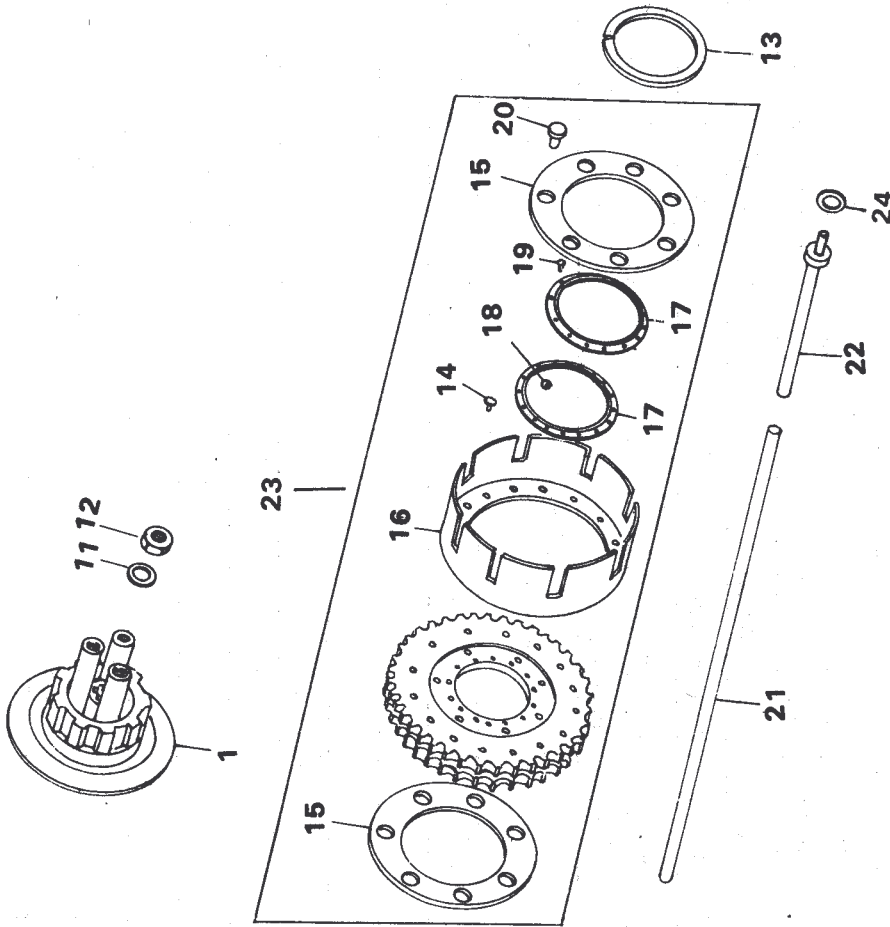

Kupplung Clutch

A4

Key Nos
17(2Nos), 18(54Nos) 19(15Nos)

A3

Key Nos
15(2Nos), 20(7Nos)

A2

KEY NOS
3 (1 NO), 5 (2 NOS)

A1

KEY NOS
2 (2 NOS), 4 (1 NO)