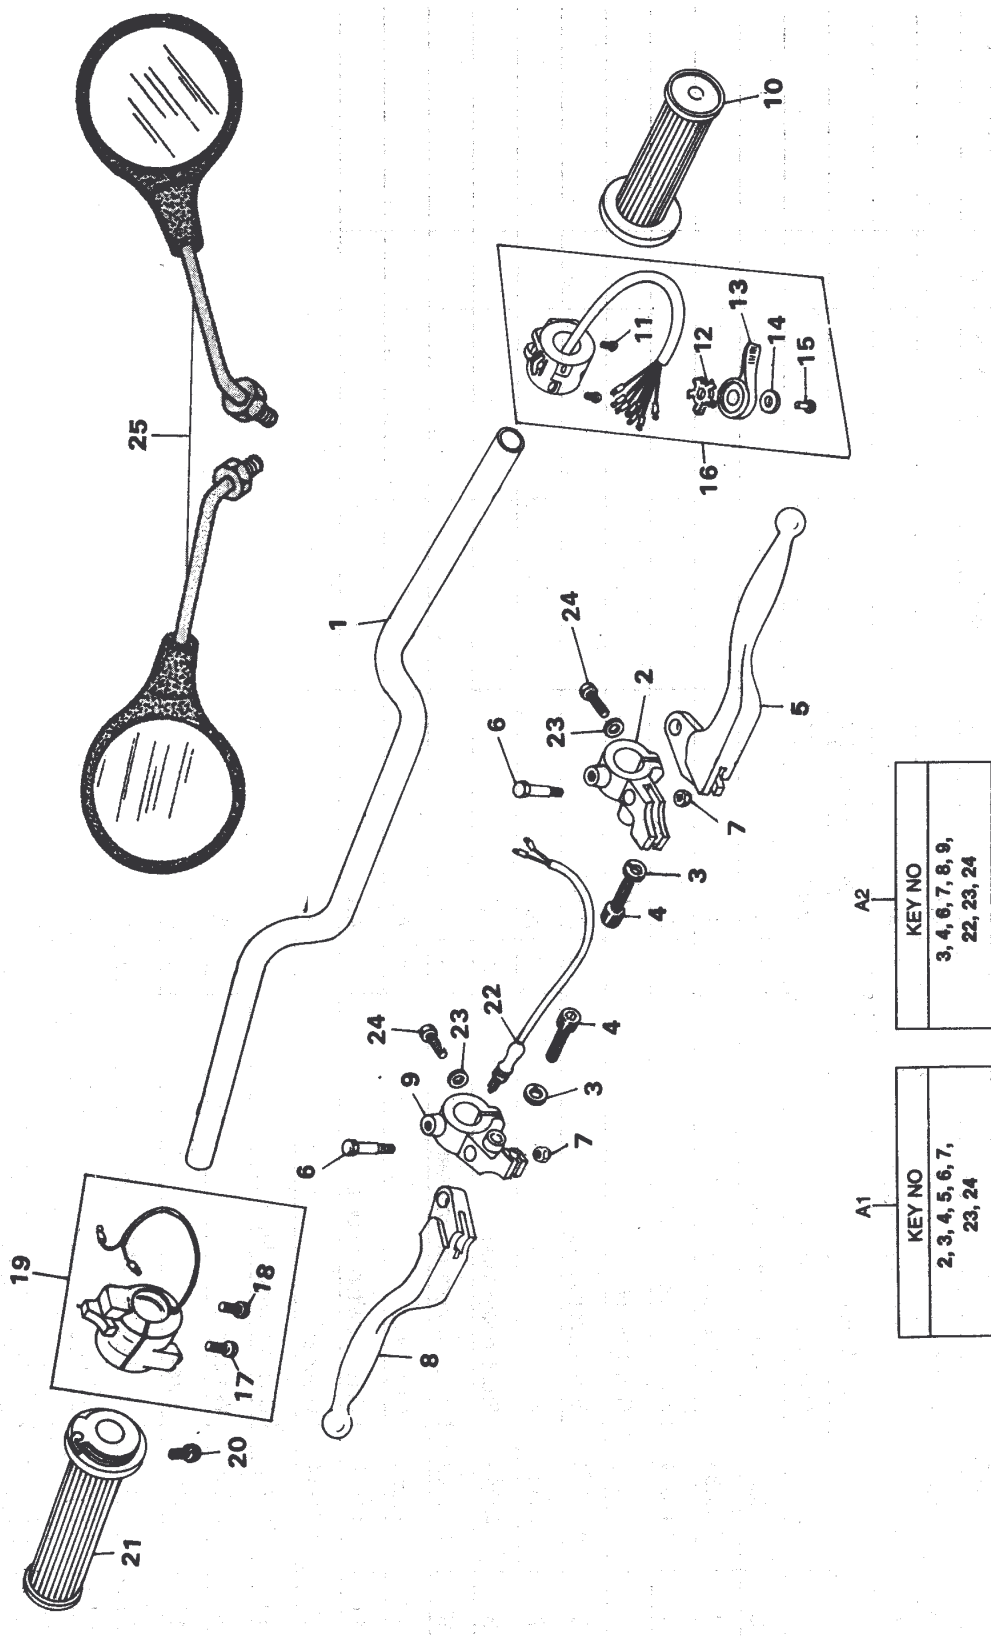

Lenker, Armaturen *Handle bar, Controls*

Lenker, Armaturen *Handle bar, Controls*

TeileNr. KeyNo.	BestellNr. PartNo.	Bezeichnung	Description	Preis Price
A1	143331	Kupplungshebelkomplett	<i>ClutchControlassy</i>	€16,80
A2	143347	Bremshebelkomplett	<i>Frontbrakecontrolassy</i>	€17,60
	110119	Lenker(hoch)	<i>HandleBar,std</i>	€21,60
1	123790	Lenker(flach)	<i>Handlebar,highlift</i>	€17,60
2	143332	KonsolefürKupplungshebel	<i>Bracket,clutchlever</i>	€8,80
3	143335	KontermutterfürEinstellschraube	<i>Locknut,controlcable</i>	€1,60
4	143334	Einstellschraube	<i>Screw,Controlcable</i>	€0,80
5	143333	Kupplungshebel	<i>Clutchlever</i>	€8,80
6	143336	Befestigungsschraube	<i>Screw,controllever</i>	€1,20
7	143337	Kontermutter	<i>Nut</i>	€0,80
8	143349	Bremshebel	<i>Frontbrakelever</i>	€8,80
9	143348	Bremshebelkonsole	<i>Bracket,frontbrakelever</i>	€8,80
10	143356	Gummigriff	<i>Handgrip</i>	€4,00
11	143342	HalteschraubefürSchalter	<i>Screw,switchmodule</i>	€1,04
12	143344	DichtungfürDekompressionshebel	<i>Washer</i>	€0,80
13	143343	Dekompressionshebel	<i>Decompressorlever</i>	€1,60
14	143346	Unterlegscheib	<i>Washer</i>	€0,80
15	143345	HalteschraubefürDekompressionshebel	<i>Screw</i>	€0,80
16	143340	Kombischalterkomplettlinks	<i>Combinationswitchassy</i>	€28,00
17	143359	HalteschraubefürSchalter	<i>Screw</i>	€0,80
18	143352	HalteschraubefürSchalter	<i>Screw</i>	€0,80
19	143351	Kombischalterkomplettrechts	<i>Rotorbodyassy</i>	€24,00
20	143314	Anschlagschraube	<i>Bush,cablestop</i>	€0,80
21	143353	Gasdrehgriff	<i>Rotorassy</i>	€5,60
22	143350	BremslichtschalterVorderradbremse	<i>Switch,frontbrake</i>	€5,20
23	143339	Unterlegscheib	<i>Washer</i>	€0,80
24	143338	Befestigungsschraube	<i>Screw</i>	€0,80
25	144749	Rückspiegelrechts	<i>Mirrorright</i>	€8,80
25	144750	Rückspiegellinks	<i>Mirrorleft</i>	€8,80