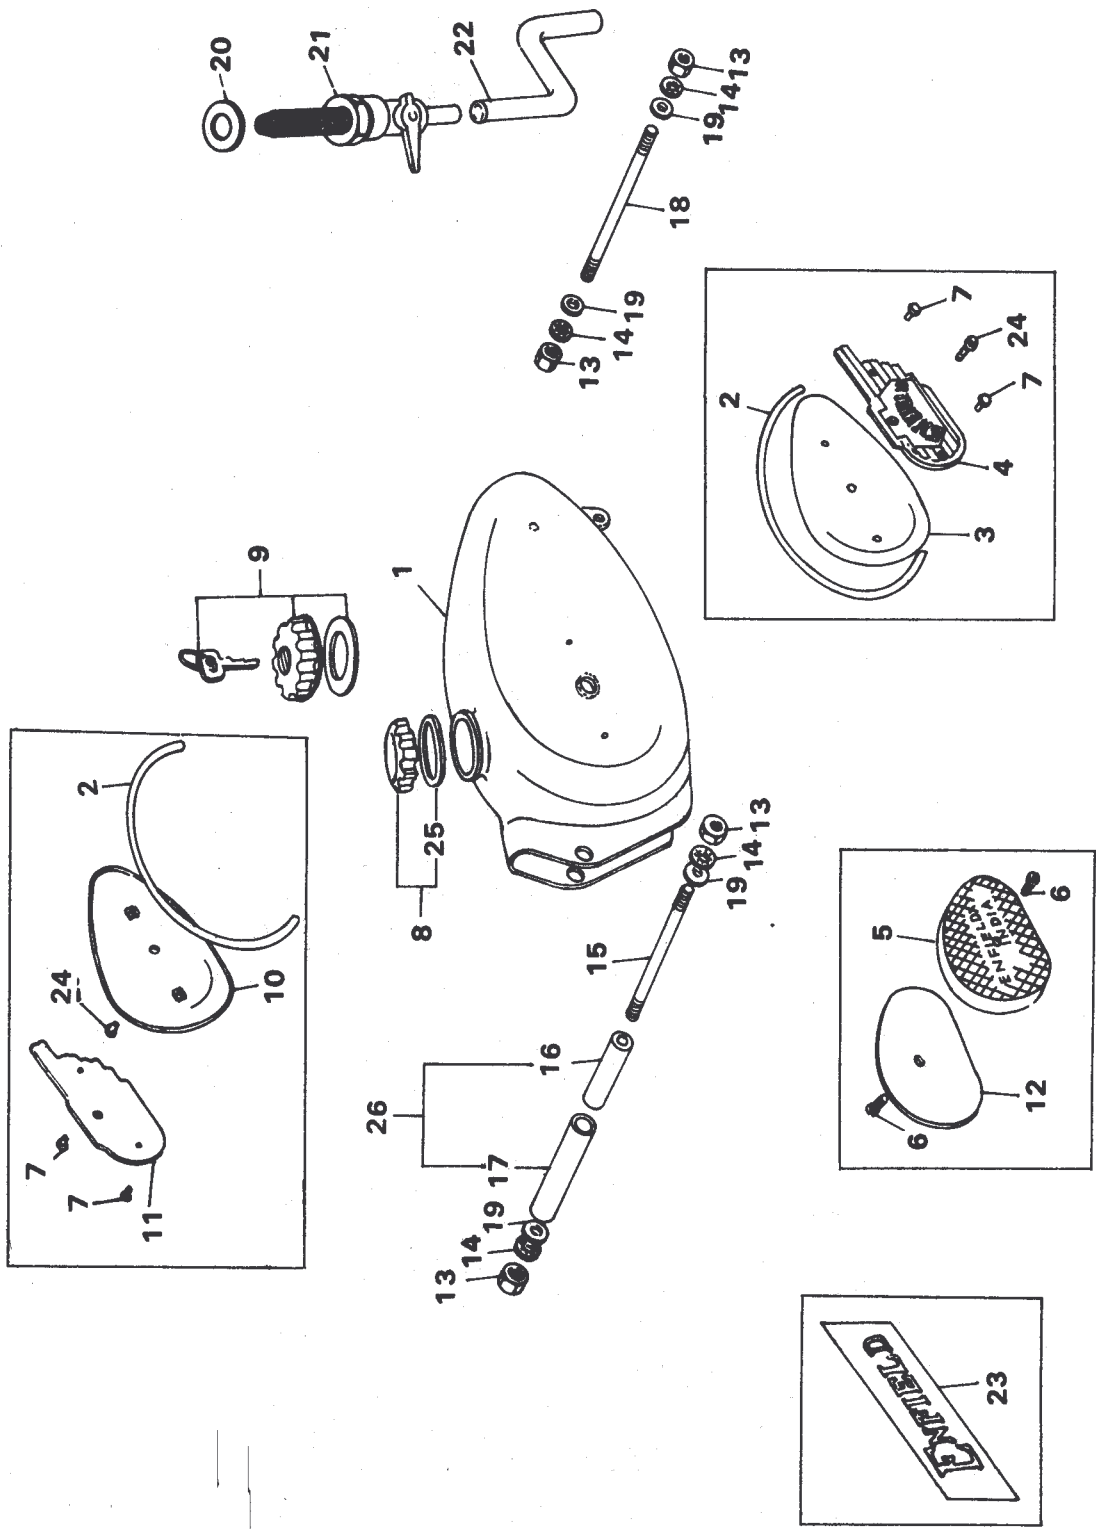

Kraftstofftank Fuel tank

Kraftstofftank *Fuel tank*

TeileNr. KeyNo.	BestellNr. PartNo.	Bezeichnung	Description	Preis Price
1	143879	TankBulletStandartmitAufkleber	<i>Fuel tank with stickers</i>	€200,00
1	110569	TankBulletmitEnfieldSchild	<i>Fuel tank with panels</i>	€200,00
1	143878	TankBulletDeluxe	<i>Fuel tank with kneegrips</i>	€260,00
2	123781	Dichtung	<i>Beading</i>	€0,80
3	110574	Blechlinks	<i>Panel LH</i>	€1,60
4	141362	Monogramlinks	<i>Monogram LH</i>	€3,20
5	110499	Kniekissenlinks	<i>Kneegrip LH</i>	€5,28
6	110406	BefestigungsschraubeKniekissen	<i>Screw</i>	€0,80
7	140470	BefestigungsschraubeMonogram	<i>Screw, monogram</i>	€0,80
8	141368	Tankdeckelkomplettm.Bajonettverschluss	<i>Capassy</i>	€9,60
9		TankdeckelkomplettAbschließbar	<i>Capassy lockable</i>	€17,60
10	110572	Blechrechts	<i>Panel RH</i>	€1,60
11	141361	Monogramrechts	<i>Monogram RH</i>	€3,20
12	110498	Kniekissenrechts	<i>Kneegrip RH</i>	€5,28
13	140302	MutterfürTankbefestigungsbolzen	<i>Nut</i>	€0,80
14	140303	Sicherungsscheibe	<i>Lock Washer</i>	€0,80
15	140471	StehbolzenfürTankbefestigungvorne	<i>Stud</i>	€0,80
16	110405	InnereBuchsefürTankbefestigungsbolzen	<i>Tube</i>	€0,80
17	110406	ÄußereBuchsefürTankbefestigungsbolzen	<i>Sleeve</i>	€0,80
18	140472	StehbolzenfürTankbefestigunghinten	<i>Stud</i>	€0,80
19	140304	Unterlegscheibe	<i>Washer</i>	€0,80
20	140466	Benzinhahndichtung	<i>Washer, fibre</i>	€0,80
21	141541	Benzinhahn	<i>Fuel tap</i>	€26,40
22	141831	Benzinschlauch	<i>Tube</i>	€0,80
23	110407	Tankaufkleber"Enfield"	<i>'ENFIELD'-Transfer</i>	€4,80
24	110452	SchraubeTankblech	<i>Screw</i>	€0,80
25	140536	Tankdeckeldichtung	<i>Rubber Washer, filler cap</i>	€1,20
26	110922	BuchsenkomplettfürTankbolzen	<i>Sleeveassy, fuel tank</i>	€0,80