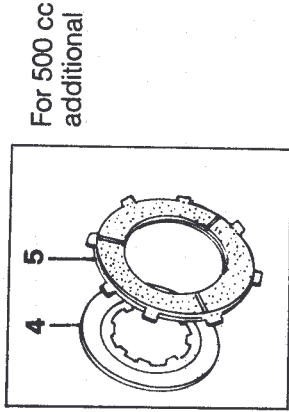

Kupplung Clutch

A4

Key Nos
17(2Nos), 18(54Nos) 19(15Nos)

A3

Key Nos
15(2Nos), 20(7Nos)

A2

KEY NOS
3 (1 NO), 5 (2 NOS)

A1

KEY NOS
2 (2 NOS), 4 (1 NO)