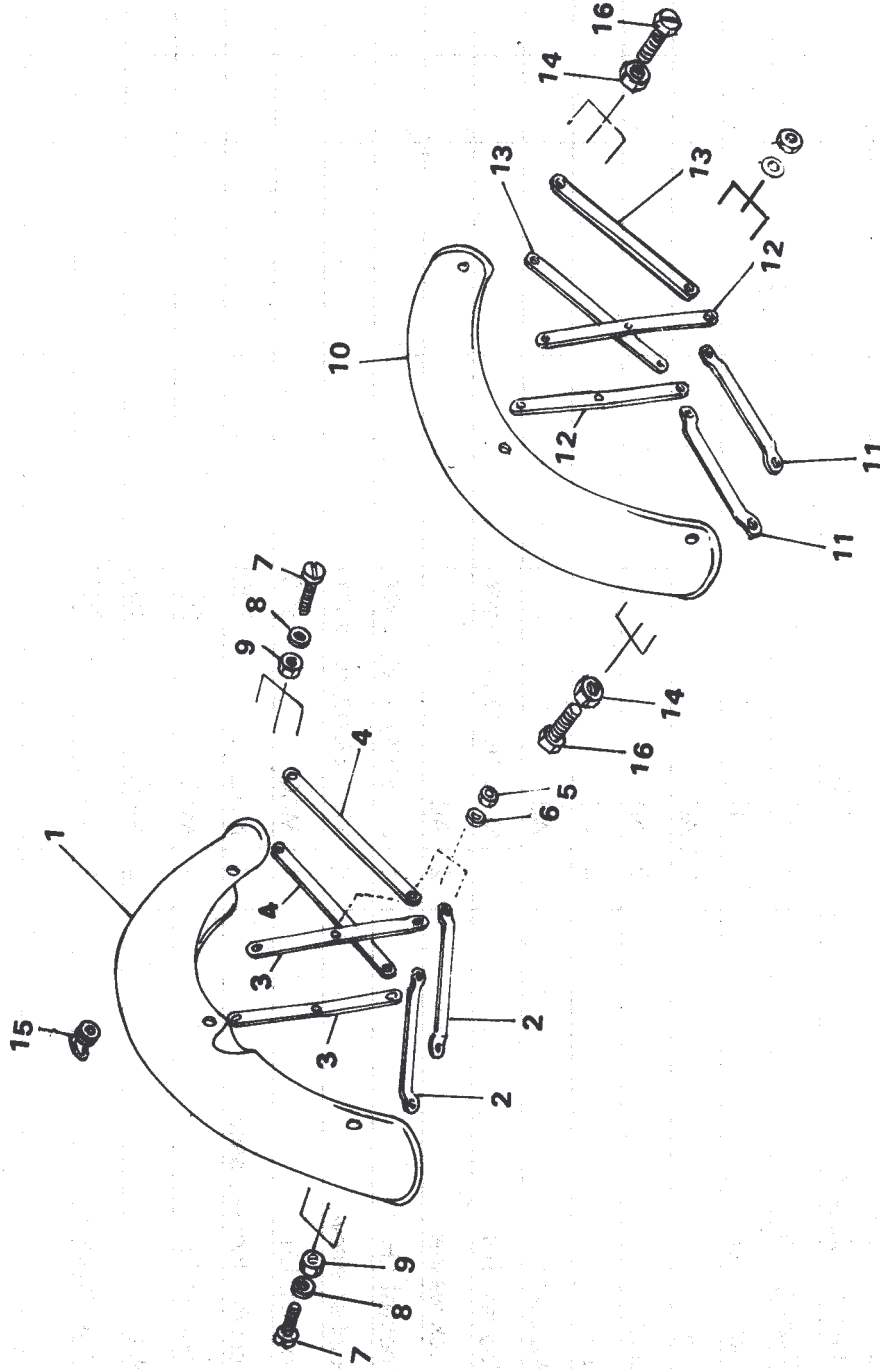

Kotflügel hinten *Rear mudguard*

Kotflügel hinten *Rear mudguard*

TeileNr. KeyNo.	BestellNr. PartNo.	Bezeichnung	Description	Preis Price
1	141806	Kotflügelhinteninlackiert	<i>Rearmudguard,painted</i>	€38,40
1	141773	Kotflügelhinteninchrom	<i>Rearmudguard,plated</i>	€76,00
2	110690	Haltebrückehintenrechtsinschwarz	<i>Carrier,mudguard-LH</i>	€13,60
3	110688	Haltebrückehintenlinksinschwarz	<i>Carrier,mudguard-RH</i>	€13,60
4	140126	Mutter	<i>Nut</i>	€0,80
5	140129	Unterlegscheibe	<i>Lockwasher</i>	€0,80
6	153355	Schraube	<i>Screw</i>	€0,80
7	110163	Gummistopfen	<i>Plug</i>	€0,80
8	110694	Stehbolzen	<i>Stud</i>	€1,60
9	110695	Distanzbuchse	<i>Distancepiece</i>	€1,60
10	110353	Mutter	<i>Nut</i>	€0,80
11	140302	Mutter	<i>Nut</i>	€0,80
12	140293	Unterlegscheibe	<i>Washer</i>	€0,80
13	110351	Stehbolzen	<i>Stud</i>	€1,60
14	140402	Mutter	<i>Nut</i>	€0,80
15	110834	Kotflügelhalterung	<i>Bridgeplate</i>	€3,20
15	142890	Kotflügelhalterungschmal	<i>Bridgeplate</i>	€3,20
16	141844	Keder	<i>Beading</i>	€1,60
17	143784	Nummernschildhalter	<i>Numberplaterear</i>	€28,80
18	110161	Distanzbuchse	<i>Grommet</i>	€0,80
19	142761	Schraube	<i>Screw</i>	€0,80
20	140147	Unterlegscheibe	<i>Washer</i>	€0,80
21	142274	Schraube	<i>Bolt</i>	€0,80
22	141060	Mutter	<i>Nut</i>	€0,80
23	141821	Kotflügelplatte	<i>Mudguardplate</i>	€3,20
24	142889	Haltebrückehintenlinksinschwarz	<i>Carrier,mudguard-LH</i>	€13,60
25	142875	Kotflügelhinteninchromschmal	<i>Rearmudguard,rolled</i>	€76,00
26	142888	Haltebrückehintenrechtsinschwarz	<i>Carriermudguard-RH</i>	€13,60
27	143275	Katzenauge	<i>Reflector</i>	€4,00