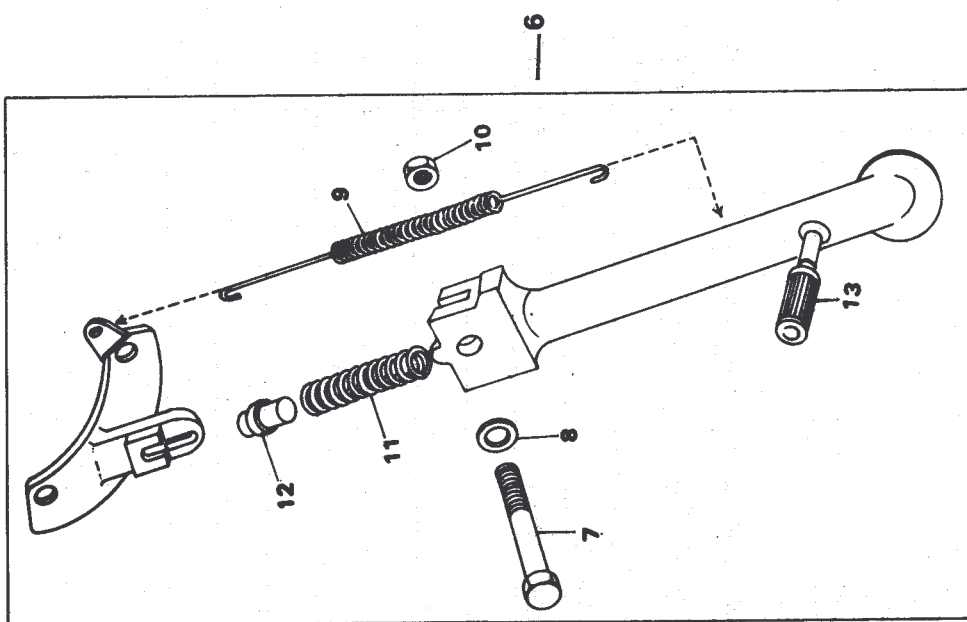

Ständer   Stands

Ständer   *Stands*

TeileNr. <i>KeyNo.</i>	BestellNr. <i>PartNo.</i>	Bezeichnung	Description	Preis <i>Price</i>
1	141205	Hauptständerkomplett	<i>Centre stand</i>	€25,60
2	141230	SicherungssplintfürHauptständerachse	<i>Splitpin</i>	€0,80
3	141233	Hauptständerachse	<i>Spindle,centrestand</i>	€4,00
4	141234	Unterlegscheibe	<i>Washer</i>	€0,80
5	141530	RückholfederHauptständer	<i>Spring, Centrestand</i>	€2,40
6	143456	Seitenständerkomplett	<i>Sidestandassy,painted</i>	€24,00