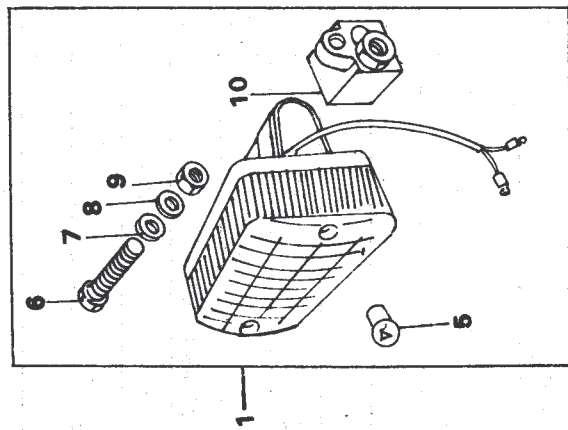

A1

KEY NOS
1, 2, 3, 4