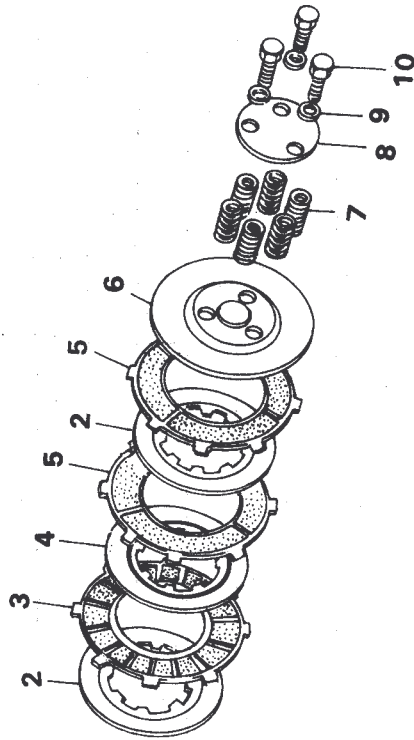

Kupplung Clutch

A4

Key Nos
17(2Nos), 18(54Nos) 19(15Nos)

A3

Key Nos
15(2Nos), 20(7Nos)

A2

KEY NOS
3 (1 NO), 5 (2 NOS)

A1

KEY NOS
2 (2 NOS), 4 (1 NO)