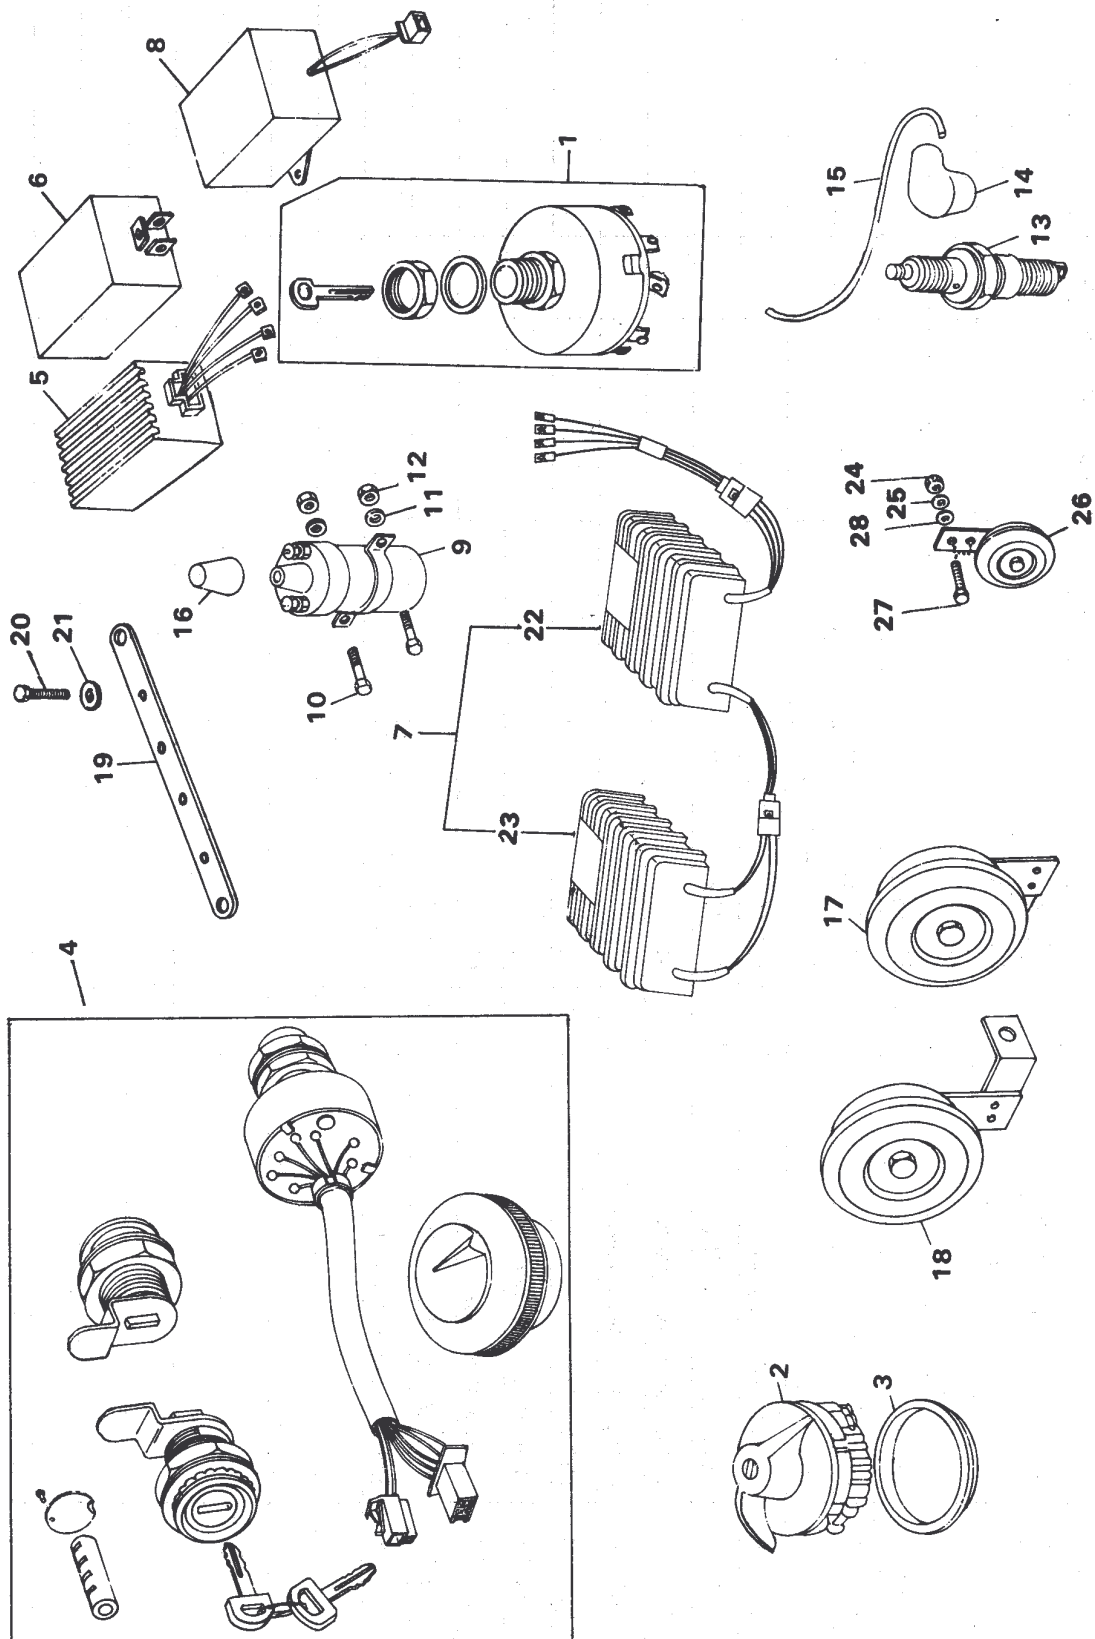

Elektrik

Switches and fitments

Elektrik *Switches and fitments*

TeileNr. <i>KeyNo.</i>	BestellNr. <i>PartNo.</i>	Bezeichnung	Description	Preis <i>Price</i>
1	141152	Zündschloßkomplett	<i>Ignitionswitch</i>	€19,20
2	140844	Lichtschalter	<i>Headlightswitch</i>	€10,40
3	140248	Gummiring	<i>Rubberring</i>	€1,60
4	143179	Schloßsatz	<i>Lockset,commonkey</i>	€38,40
5	143500	Regler	<i>Rectifierunit</i>	€24,00
6	143284	Blinkerrelais	<i>Flasherunit-12V</i>	€10,40
7	112240	Regler	<i>Rectifiercumregulatorset</i>	€44,80
8	143777	ACRegler	<i>ACregulatorassy</i>	€21,60
9	124559	Zündspule	<i>Ignitioncoil-12V</i>	€21,60
10	141093	BefestigungsschraubefürZündspule	<i>Screw</i>	€0,80
11	140129	Unterlegscheibe	<i>Washer</i>	€0,80
12	141060	Mutter	<i>Nut</i>	€0,80
13	141148	Zündkerze	<i>SparkplugHW145Z1</i>	€2,56
13	142475	Zündkerze-NGKBR8	<i>SparkplugHW225Z2</i>	€2,56
14	144059	Zündkerzenstecker	<i>SuppressorCap</i>	€2,80
15	140149	Zündkabel	<i>HTLead</i>	€1,20
16	140438	Kabeldurchführung	<i>Grommet</i>	€0,80
17	141732	Hupe	<i>Hom-12VHightone</i>	€15,20
18	141733	Hupe	<i>Horn-12VLowtone</i>	€15,20
19	210799	HaltestrebefürRegler	<i>Strip,mounting</i>	€2,40
20	142274	SchraubefürHaltestrebe	<i>Bolt</i>	€0,80
21	140127	Unterlegscheibe	<i>Washer,shakeproof</i>	€0,80
22	112241	Mutter	<i>Rectifier</i>	€0,80
23	112242	Unterlegscheibe	<i>Regulator</i>	€0,80
24	141862	SchraubefürBefestigungderHupe	<i>Nut</i>	€0,80
25	142023	Unterlegscheibe	<i>Washer</i>	€0,80
26	142309	Hupe	<i>Hom-12V</i>	€15,20
27	142528	SchraubefürBefestigungderHupe	<i>Screw</i>	€0,80